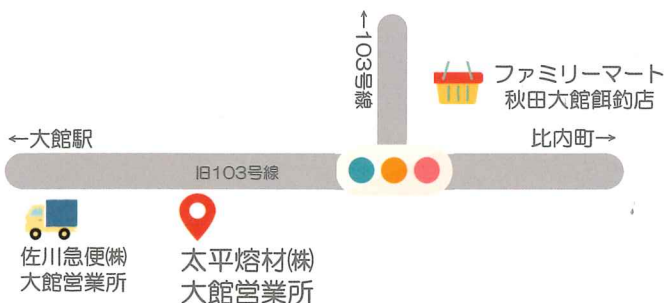

アクセス・お問い合わせ

〒017-0836

秋田県大館市池内中台278

太平熔材(株)大館営業所 敷地内

TEL 0186-42-0811

お気軽にお問い合わせください!