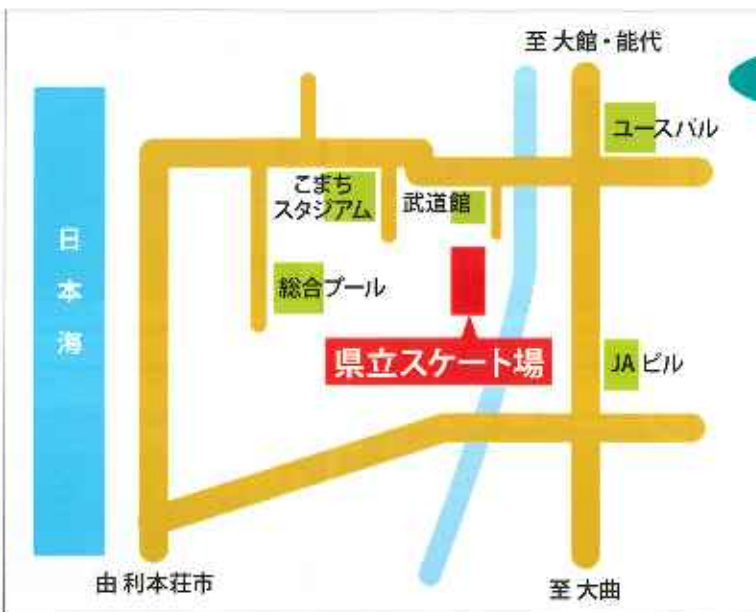

公共交通機関利用

秋田中央交通
県立プール線
県立武道館下車